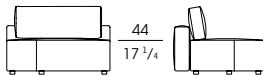

cm 128 x 112 x h 80
in 50 2/4 x 44 x h 31 2/4

78103

Elemento terminale sinistro
Left closign element

cm 128 x 112 x h 80
in 50 2/4 x 44 x h 31 2/4

78203

Elemento terminale sinistro senza ricamo
Left closign element without embroidery

cm 128 x 112 x h 80
in 50 2/4 x 44 x h 31 2/4

78104

Elemento terminale destro
Right closign element

cm 128 x 112 x h 80
in 50 2/4 x 44 x h 31 2/4

78204

Elemento terminale destro senza ricamo
Right closign element without embroidery

cm 128 x 112 x h 80
in 50 2/4 x 44 x h 31 2/4

78105

Elemento angolare sinistro
Left corner element

cm 112 x 112 x h 80
in 44 x 44 x h 31 2/4

78205

Elemento angolare sinistro senza ricamo
Left corner element without embroidery