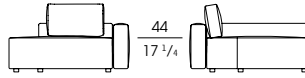

78210

Elemento ad isola angolare destro senza ricamo
Right island corner element without embroidery

cm 149 x 149 x h 80
in 58 3/4 x 58 3/4 x h 31 2/4