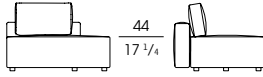

cm 91 x 112 x h 80
in 35 3/4 x 44 x h 31 2/4

78101

Elemento terminale sinistro
Left closign element

cm 128 x 112 x h 80
in 50 2/4 x 44 x h 31 2/4

78201

Elemento terminale sinistro senza ricamo
Left closign element without embroidery