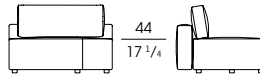

cm 91 x 112 x h 80
in 35 3/4 x 44 x h 31 2/4

78101

Elemento terminale sinistro
Left closign element

cm 128 x 112 x h 80
in 50 2/4 x 44 x h 31 2/4

78201

Elemento terminale sinistro senza ricamo
Left closign element without embroidery

cm 128 x 112 x h 80
in 50 2/4 x 44 x h 31 2/4

78102

Elemento terminale destro
Right closign element

cm 128 x 112 x h 80
in 50 2/4 x 44 x h 31 2/4

78202

Elemento terminale destro senza ricamo
Right closign element without embroidery

cm 128 x 112 x h 80
in 50 2/4 x 44 x h 31 2/4

78103

Elemento terminale sinistro
Left closign element

cm 128 x 112 x h 80
in 50 2/4 x 44 x h 31 2/4

78203

Elemento terminale sinistro senza ricamo
Left closign element without embroidery