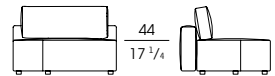

cm 128 x 112 x h 80
in 50 2/4 x 44 x h 31 2/4

78103

Elemento terminale sinistro
Left closign element

cm 128 x 112 x h 80
in 50 2/4 x 44 x h 31 2/4

78203

Elemento terminale sinistro senza ricamo
Left closign element without embroidery

cm 128 x 112 x h 80
in 50 2/4 x 44 x h 31 2/4

78104

Elemento terminale destro
Right closign element

cm 128 x 112 x h 80
in 50 2/4 x 44 x h 31 2/4

78204

Elemento terminale destro senza ricamo
Right closign element without embroidery

cm 128 x 112 x h 80
in 50 2/4 x 44 x h 31 2/4

78105

Elemento angolare sinistro
Left corner element

cm 112 x 112 x h 80
in 44 x 44 x h 31 2/4

78205

Elemento angolare sinistro senza ricamo
Left corner element without embroidery