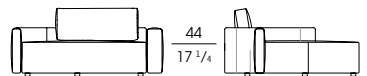

78112

Elemento ad isola terminale destro
Right island closing element

cm 188 x 166x h 80
in 74 x 65 1/4 x h 31 2/4