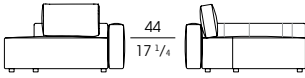

78110

Elemento ad isola angolare destro
Right island corner element

cm 149 x 149 x h 80
in 58 3/4 x 58 3/4 x h 31 2/4