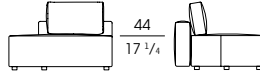

cm 91 x 112 x h 80
in 35 3/4 x 44 x h 31 2/4

78101

Elemento terminale sinistro
Left closign element

cm 128 x 112 x h 80
in 50 2/4 x 44 x h 31 2/4

78201

Elemento terminale sinistro senza ricamo
Left closign element without embroidery

cm 128 x 112 x h 80
in 50 2/4 x 44 x h 31 2/4

78102

Elemento terminale destro
Right closign element

cm 128 x 112 x h 80
in 50 2/4 x 44 x h 31 2/4

78202

Elemento terminale destro senza ricamo
Right closign element without embroidery