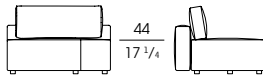

cm 91 x 112 x h 80
in 35 3/4 x 44 x h 31 2/4

78101

Elemento terminale sinistro
Left closign element

cm 128 x 112 x h 80
in 50 2/4 x 44 x h 31 2/4

78201

Elemento terminale sinistro senza ricamo
Left closign element without embroidery

cm 128 x 112 x h 80
in 50 2/4 x 44 x h 31 2/4

78102

Elemento terminale destro
Right closign element

cm 128 x 112 x h 80
in 50 2/4 x 44 x h 31 2/4

78202

Elemento terminale destro senza ricamo
Right closign element without embroidery

cm 128 x 112 x h 80
in 50 2/4 x 44 x h 31 2/4

78103

Elemento terminale sinistro
Left closign element

cm 128 x 112 x h 80
in 50 2/4 x 44 x h 31 2/4

78203

Elemento terminale sinistro senza ricamo
Left closign element without embroidery