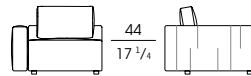

cm 128 x 112 x h 80
in 50 2/4 x 44 x h 31 2/4

78103

Elemento terminale sinistro
Left closign element

cm 128 x 112 x h 80
in 50 2/4 x 44 x h 31 2/4

78203

Elemento terminale sinistro senza ricamo
Left closign element without embroidery

cm 128 x 112 x h 80
in 50 2/4 x 44 x h 31 2/4

78104

Elemento terminale destro
Right closign element

cm 128 x 112 x h 80
in 50 2/4 x 44 x h 31 2/4

78204

Elemento terminale destro senza ricamo
Right closign element without embroidery

cm 128 x 112 x h 80
in 50 2/4 x 44 x h 31 2/4

78105

Elemento angolare sinistro
Left corner element

cm 112 x 112 x h 80
in 44 x 44 x h 31 2/4

78205

Elemento angolare sinistro senza ricamo
Left corner element without embroidery